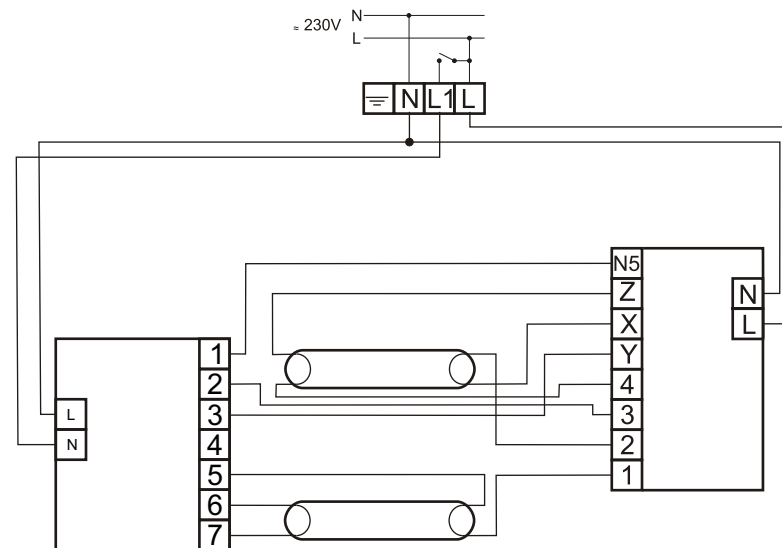

# Philips standard 236

MODUŁ AWARYJNY	THORN
OBSŁUGIWANE ŚWIETŁÓWKI	T8: 18-58W